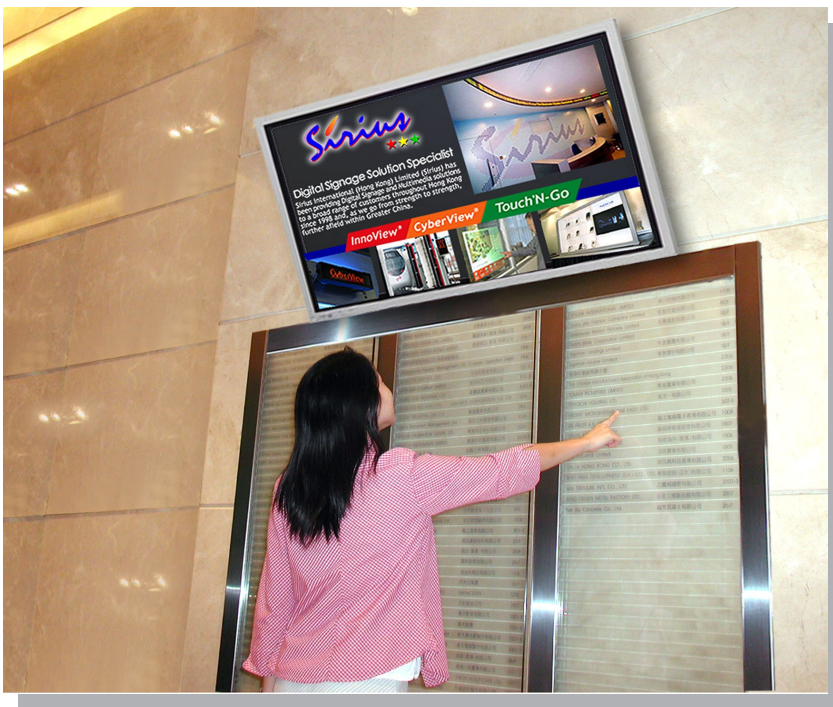

### 什么是『轻触式指南™』？

『轻触式指南™』是一革命性的意念设计，利用了最新的轻触科技，提升传统的商场店铺指南。只需在商场原有的装置上加一个触点框，方便简单，原本的商场指南便可马上摇身一变成为一个互动式指南。

升级后的商场指南可用作多种用途，例如配合显示器使用，播放资讯及广告，也可配合商场其他设施一并使用，让你发挥无尽创意。

● 启动你的指南

### 革新转变三部曲：

① 安装显示屏

② 套上触点框

③ 启动系统

## 产品特点：

- 平面或灯箱指南均可加装。
- 视像轻触技术令原有指南毫无覆盖障碍。
- 可加入虚拟键盘。
- 多功能控制软件方便易用，无须技术人员指导也可随意更新内容。
- 任何形式的触碰均能马上作出反应，速度可达每秒40次。
- 可配合任何显示器或商场其他设施一并使用。